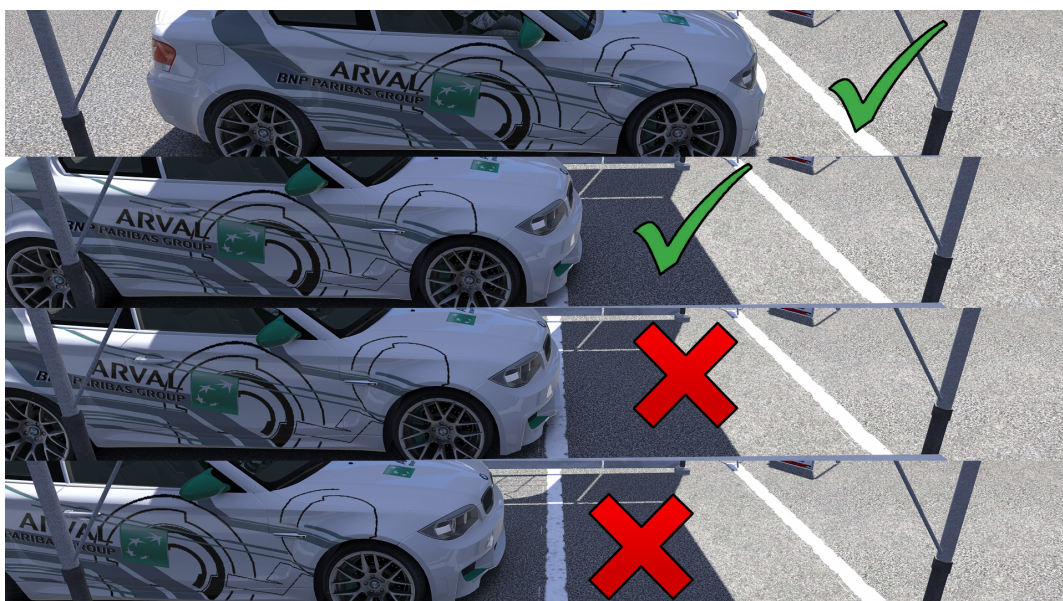

REGLAMENTO PARTICULAR - EVENTO 1 ESTEPONA 2022

1 - REGLAMENTOS APLICABLES:

1.1 - Reglamento deportivo: [CEM 2022](#).

1.2 - Reglamento técnico: [CEM 2022](#).

1.3 - Tarifas: [CEM 2022](#).

1.4 - Sanciones: [CEM 2022](#).

3 - TRAZADO

3.1 - Salida:

- El piloto deberá cubrir en su totalidad con el vehículo la línea de salida.

REGLAMENTO PARTICULAR - EVENTO 1 ESTEPONA 2022

3.2 - Meta:

- Nos posicionamos detrás del coche de seguridad una vez hayamos llegado a la zona de meta, esperando la orden del comisario para bajar, bajaremos en fila, sin adelantar, sin realizar ninguna maniobra peligrosa y dejando distancia de seguridad con el coche de delante.